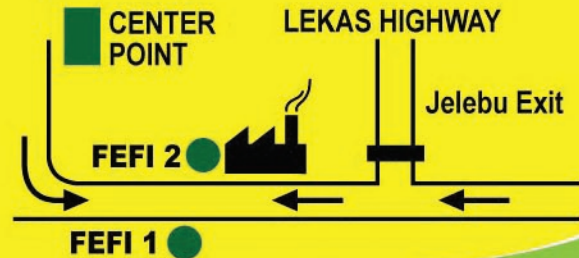

床垫厂大销售

在日叻务路(旧鞋厂)的床垫厂

Di Jalan Jelebu (Kilang Bata Lama) Dekat Exit Lekas Highway

1-8-2011 ~ 28-8-2011

折扣高达

50%

地图位置

只有卖出口货而已